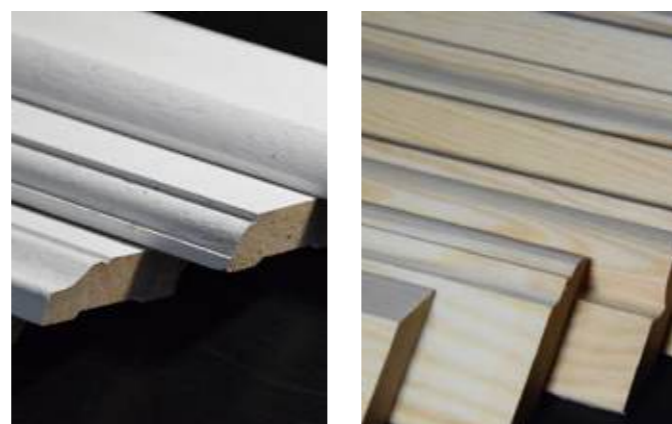

Eiken

De eik is een van de meest voorkomende boom en houtsoort van Duitsland, maar komt ook voor in vele andere delen van Europa, Azië en Noord-Amerika. De structuur van eiken is strak vibrerend en kan daardoor gemakkelijk worden bewerkt. Bovendien heeft het een natuurlijke mooie kleur met een gelijkmatige nerf. Vanwege de voordelen wordt eiken veel gebruikt in de bouw, voor trappen, vloeren en lambriseringen. In meubels wordt het vaak gebruikt in eerste keuze kwaliteit dinertafels, stoelen, kasten en banken. Het synoniem van eiken staat voor een rustieke en schilderachtige cottagestijl.

Hardhout (mix)

Bij Exclusive Decor is het ook mogelijk om te kiezen voor hardhouten producten. Deze producten worden geproduceerd uit een uitermate stootvaste mix van verlijmd hardhoutsoorten. Deze verlijming zorgt er mede voor dat dit product extreem bestand is tegen krom trekken, zelfs wanneer lange lengtes tegen een werkende ondergrond worden verlijmd. Een ander voordeel van de diverse soorten hardhout die verlijmd worden, is dat de producten erg licht van gewicht kunnen worden gehouden. Dit maakt het verwerken van de plinten een licht en leuk karwei.