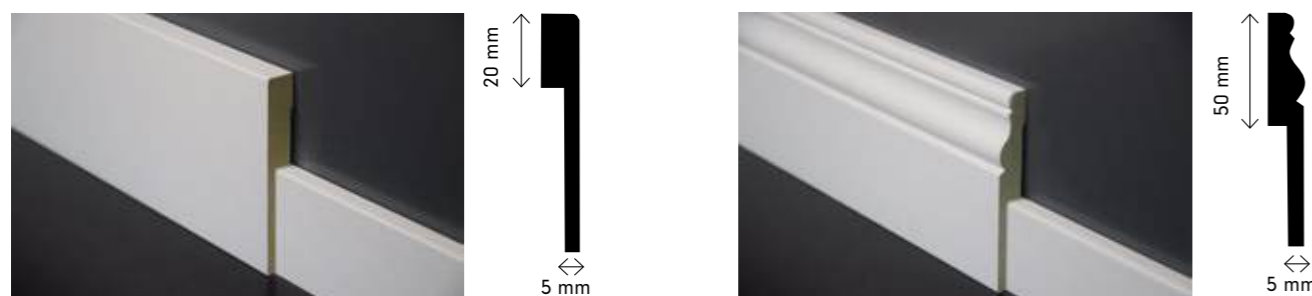

MDF OVERZETPLINTEN

Al onze MDF overzetplinten zijn van vochtwerende kwaliteit. Verkrijgbaar in lengtes van 2440, 3050 en 4880 mm (afhankelijk van de dikte) en afgelakt te bestellen in iedere RAL- of NCS-kleur. De overzetplinten zijn verkrijgbaar in diktes van 15, 18, 22 en 25 mm.

LET OP: Er moet genoeg ruimte aan de bovenzijde van de plint overblijven. Dit betekent dat bij de standaard plinten minimaal 20 mm en bij de plinten met meer profiel erin minimaal 50 mm overgehouden moet worden aan de bovenzijde. De dikte die over moet blijven is 5 mm. Hieronder een voorbeeld.